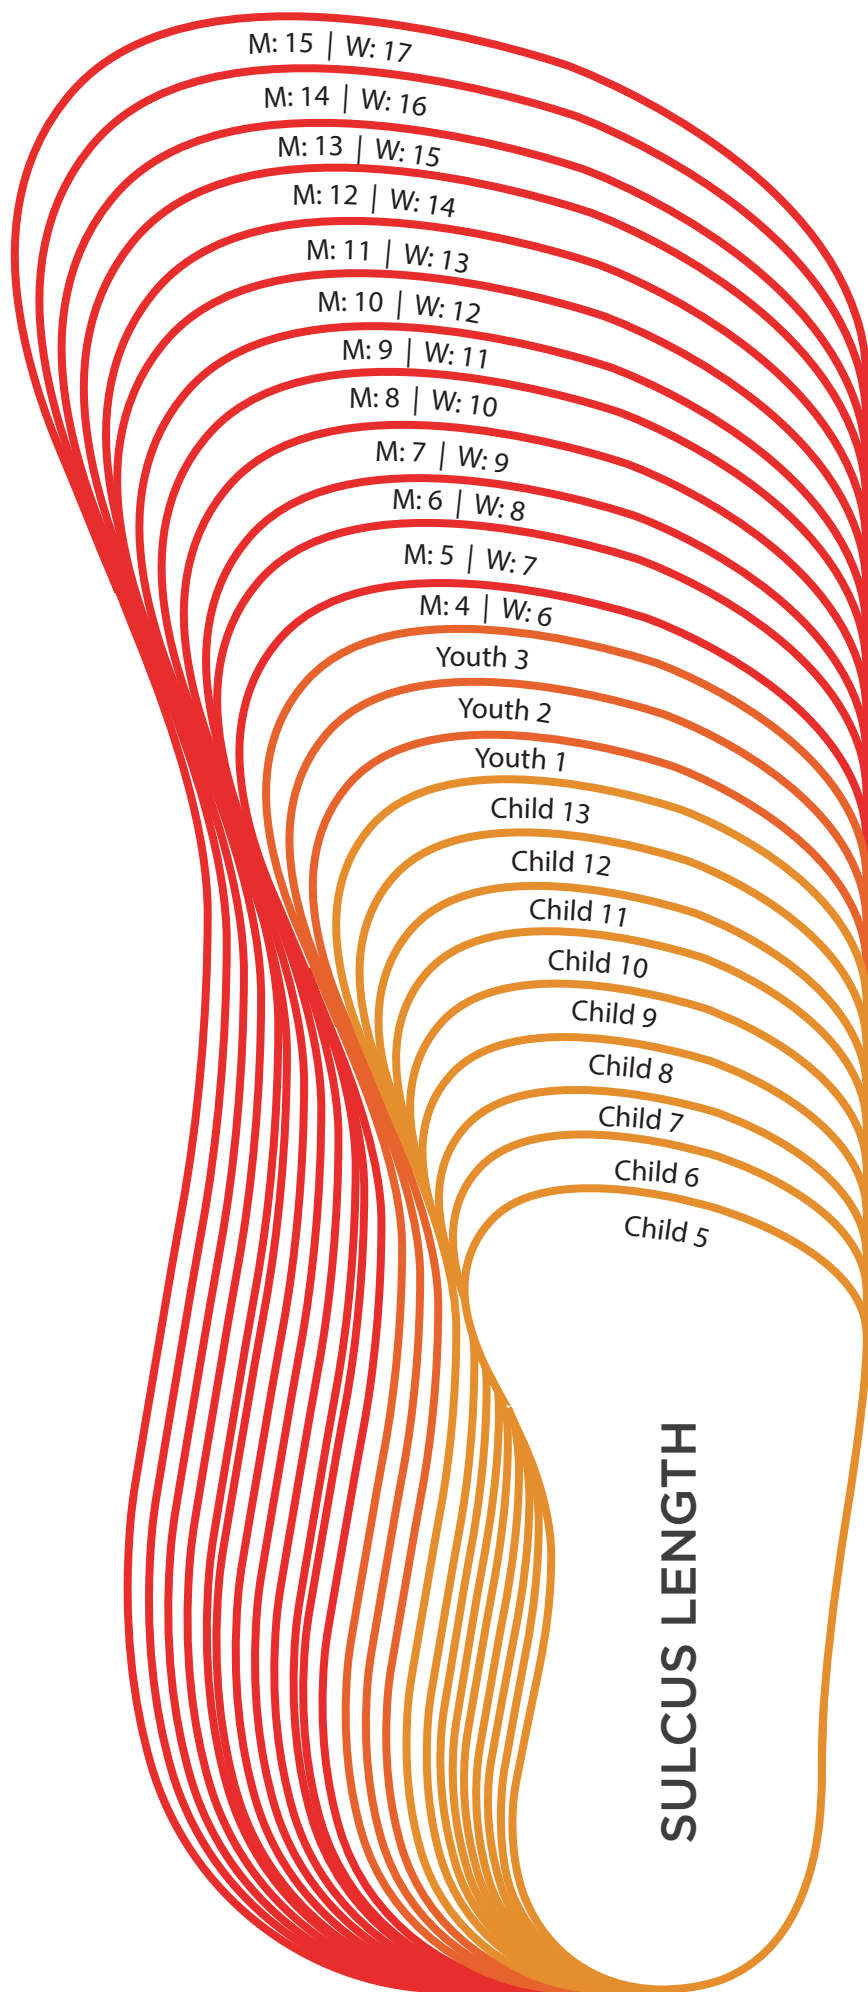

# ORTHOTIC SIZES

 FULL LENGTH

<b>Youth</b>	1	1.5	2	2.5	3	3.5																													
<b>Men</b>							4	4.5	5	5.5	6	6.5	7	7.5	8	8.5	9	9.5	10	10.5	11	11.5	12	12.5	13	13.5	14	14.5	15	15.5					
<b>Women</b>			4	4.5	5	5.5	6	6.5	7	7.5	8	8.5	9	9.5	10	10.5	11	11.5	12	12.5	13	13.5	14	14.5	15	15.5	16	16.5	17	17.5					
<b>Length (mm)</b>	208	212	216	220	225	229	233	237	242	246	250	254	259	263	267	271	275	280	284	288	292	297	301	305	309	314	318	322	326	331					

 CHILDRENS' SIZES

<b>Size</b>	4.5	5	5.5	6	6.5	7	7.5	8	8.5	9	9.5	10	10.5	11	11.5	12	12.5	13	13.5
<b>Length (mm)</b>	128	132	137	141	145	149	153	158	162	166	170	174	179	183	187	191	195	200	204

 SULCUS LENGTH

<b>Youth</b>	1	1.5	2	2.5	3	3.5																													
<b>Men</b>							4	4.5	5	5.5	6	6.5	7	7.5	8	8.5	9	9.5	10	10.5	11	11.5	12	12.5	13	13.5	14	14.5	15	15.5					
<b>Women</b>			4	4.5	5	5.5	6	6.5	7	7.5	8	8.5	9	9.5	10	10.5	11	11.5	12	12.5	13	13.5	14	14.5	15	15.5	16	16.5	17	17.5					
<b>Length (mm)</b>	166	169	173	176	180	183	186	190	194	197	200	203	207	210	214	217	220	224	227	230	234	238	241	244	247	251	254	258	261	265					

 CHILDRENS' SIZES

<b>Size</b>	4.5	5	5.5	6	6.5	7	7.5	8	8.5	9	9.5	10	10.5	11	11.5	12	12.5	13	13.5
<b>Length (mm)</b>	102	106	109	112	115	119	122	126	129	132	135	139	142	146	149	152	156	159	162